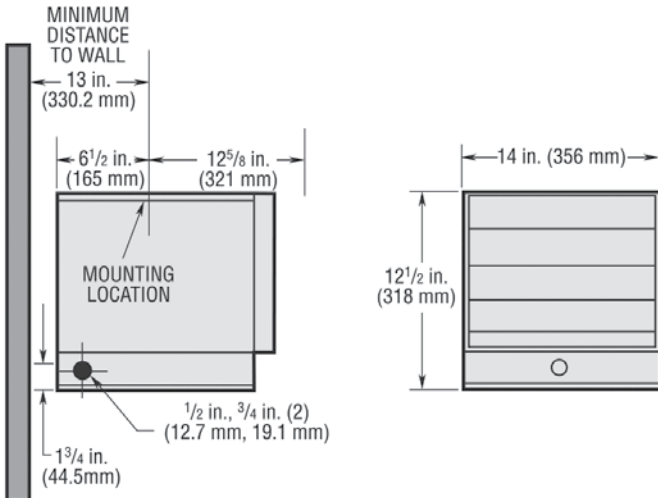

### Models & Specifications:

ITEM INFORMATION			ELECTRICAL DATA				SHIP WT.
CATALOG NO.	UPC	VOLTS	WATTS	BTU/HR.	HEATER AMPS		
◆ MWUH5004	685360038803	208	1874	6396	9	24 lbs	
			2500	8553	12		
			3123	10659	15		
			3750	12799	18		
		240	2500	8533	10.4		
			3332	11365	13.9		
			4165	14215	17.4		
◆ MWUH7504	685360148700	208	5000	17065	20.9	27 lbs	
			2812	9598	13.5		
			3750	12799	18		
			4685	15990	22.5		
		240	5625	19198	27.1		
			3750	12799	15.6		
			5000	17065	20.8		
● MWUH5008	685360047713	208	6250	21331	26	26 lbs	
			7500	25598	31.3		
			2500	8533	12		
			3332	11365	16		
			4165	14215	20		
			5000	17065	24		

### Dimensions and Clearances: